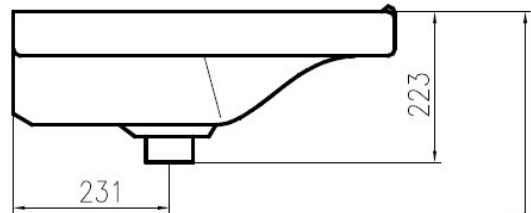

# MOSDÓ

**MOKO-699700** | IDRAL mosdó könyöktámasszal

Magassága a padlótól 800 mm