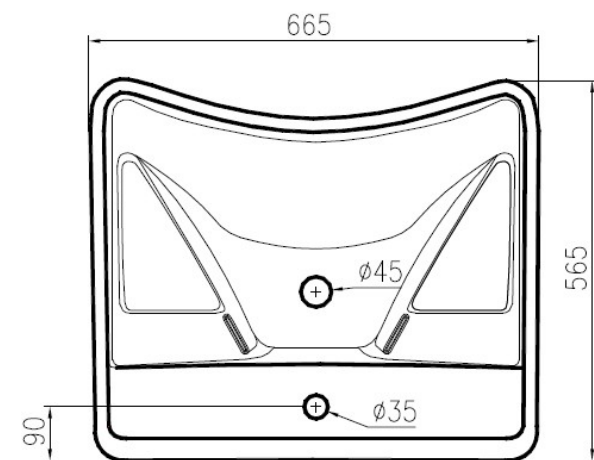

# MOSDÓ

**MOKO-699700** | IDRAL mosdó könyöktámasszal

Magassága a padlótól 800 mm