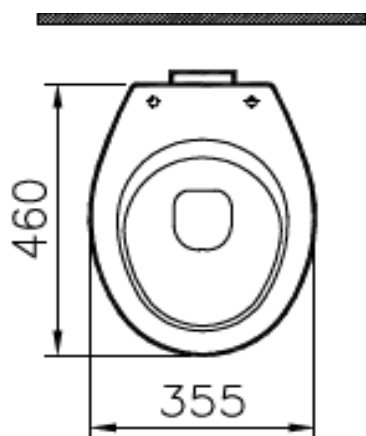

WC

MOKO-407400 | HÁTSÓ csatlakozású, elől zárt

Az ülőke nem tartozék.