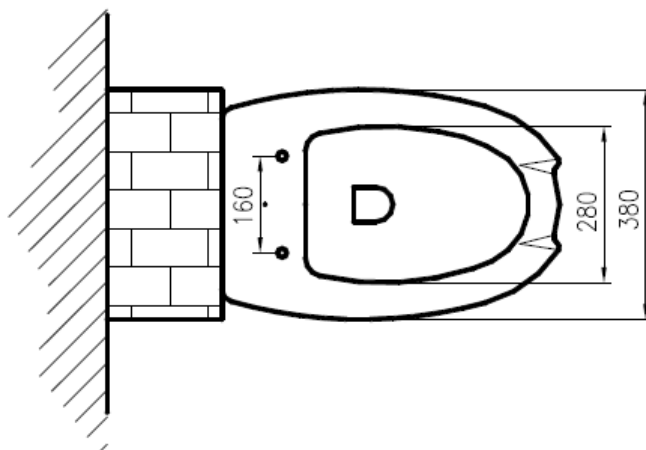

## IDRA-10260 | FALI WC 560 mm, elől nyitott

Ez a WC a megszűnt MOKO-511200 nyitott fali WC helyett kapható. Kinyúlása az általánosan előírt 700 mm helyett csak 560 mm, ezért a szerelőkeretet a falsíktól előrébb építve kell alkalmazni, hogy a WC a mozgásában korlátozott használó által oldalról megközelíthető legyen.