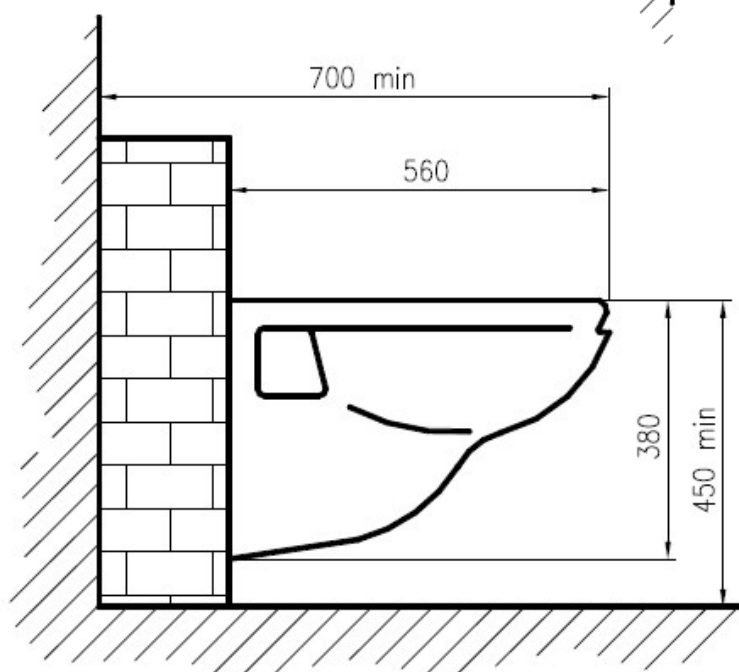

# WC

**MOKO-407400** | HÁTSÓ csatlakozású, elől zárt

**Az ülőke nem tartozék.**

## IDRA-10260 | FALI WC 560 mm, elől nyitott

Ez a WC a megszűnt MOKO-511200 nyitott fali WC helyett kapható. Kinyúlása az általánosan előírt 700 mm helyett csak 560 mm, ezért a szerelőkeretet a falsíktól előrébb építve kell alkalmazni, hogy a WC a mozgásában korlátozott használó által oldalról megközelíthető legyen.