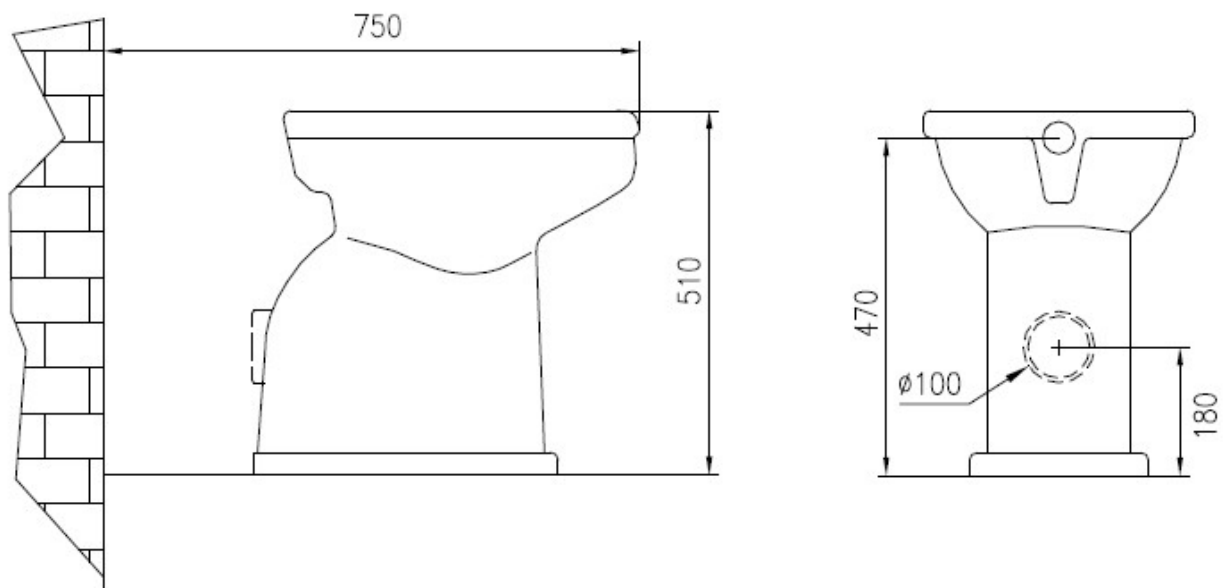

WC

MOKO-693000 | HÁTSÓ csatlakozású, elől nyitott