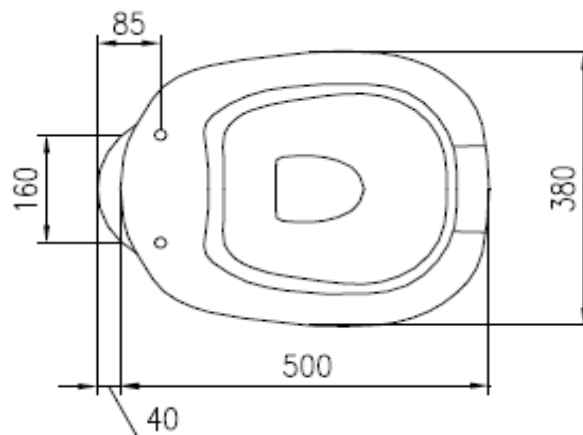

WC

MOKO-523500 | ALSÓ csatlakozású, elől nyitott