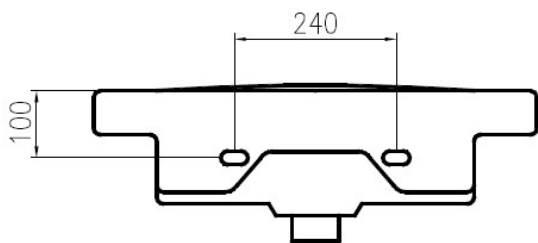

# MOSDÓ

**MOKO-699700** | IDRAL mosdó könyöktámasszal

Magassága a padlótól 800 mm

## IDRA-10260 | FALI WC 560 mm, elől nyitott

Ez a WC a megszűnt MOKO-511200 nyitott fali WC helyett kapható. Kinyúlása az általánosan előírt 700 mm helyett csak 560 mm, ezért a szerelőkeretet a falsíktól előrébb építve kell alkalmazni, hogy a WC a mozgásában korlátozott használó által oldalról megközelíthető legyen.