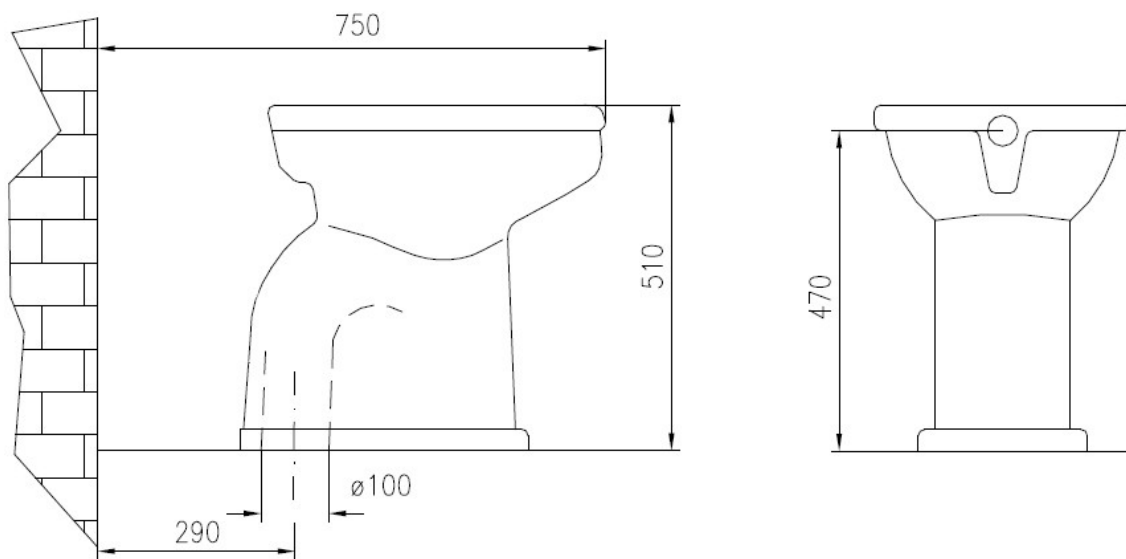

WC

MOKO-523500 | ALSÓ csatlakozású, elől nyitott