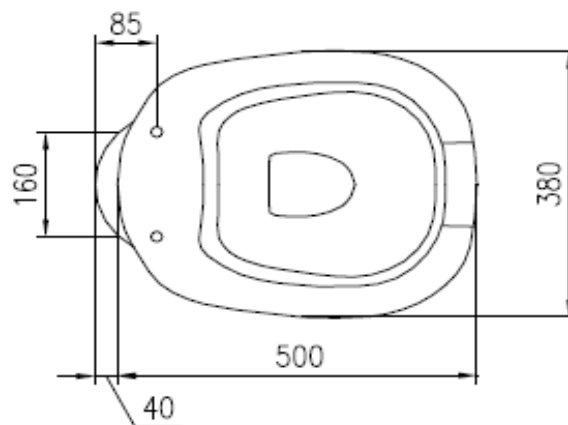

WC

MOKO-693000 | HÁTSÓ csatlakozású, elől nyitott