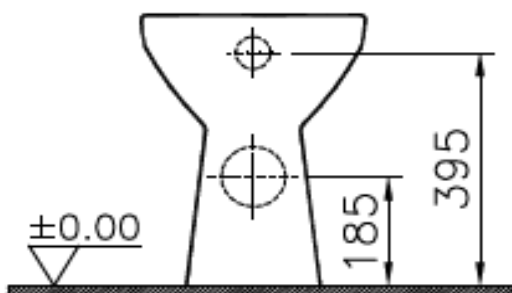

WC

MOKO-407400 | HÁTSÓ csatlakozású, elől zárt

Az ülőke nem tartozék.