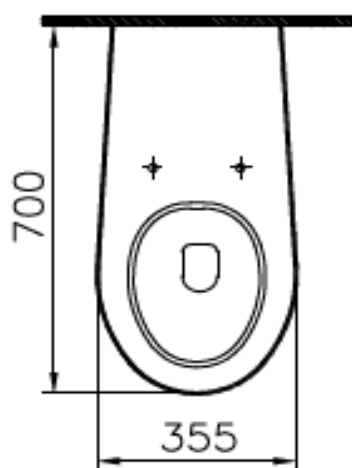

WC

MOKO-511300 | FALI WC 700 mm, elől zárt

Az ülőke nem tartozék.