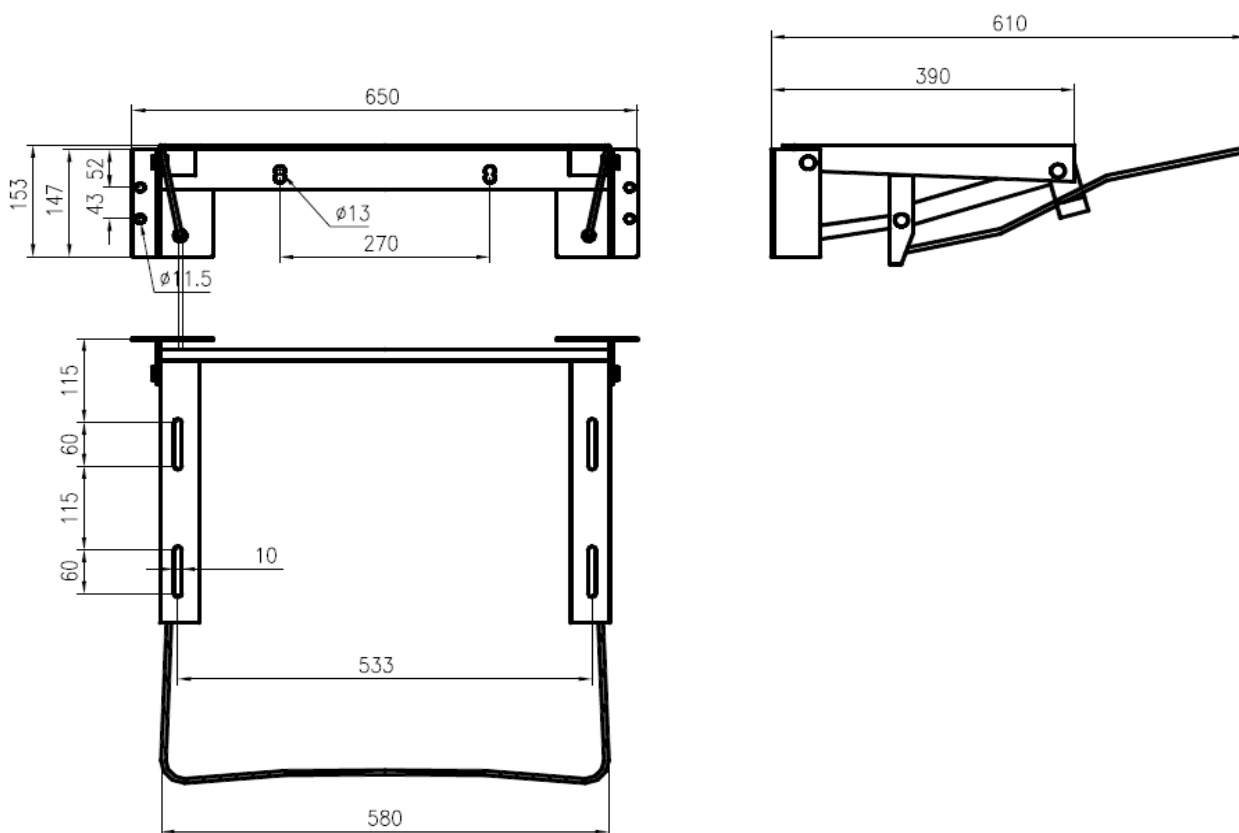

MOSDÓ

MOKO-900100 | döntőberendezés IDRAL mosdóhoz