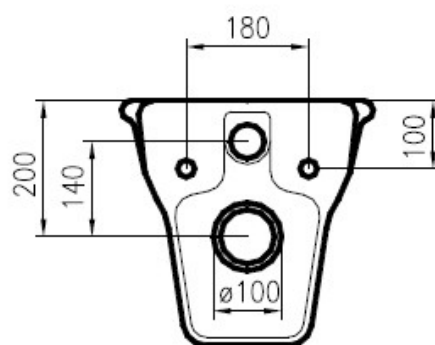

WC

IDRA-10260 | FALI WC 560 mm, elől nyitott

Ez a WC a megszűnt MOKO-511200 nyitott fali WC helyett kapható. Kinyúlása az általánosan előírt 700 mm helyett csak 560 mm, ezért a szerelőkeretet a falsíktól előrébb építve kell alkalmazni, hogy a WC a mozgásában korlátozott használó által oldalról megközelíthető legyen.