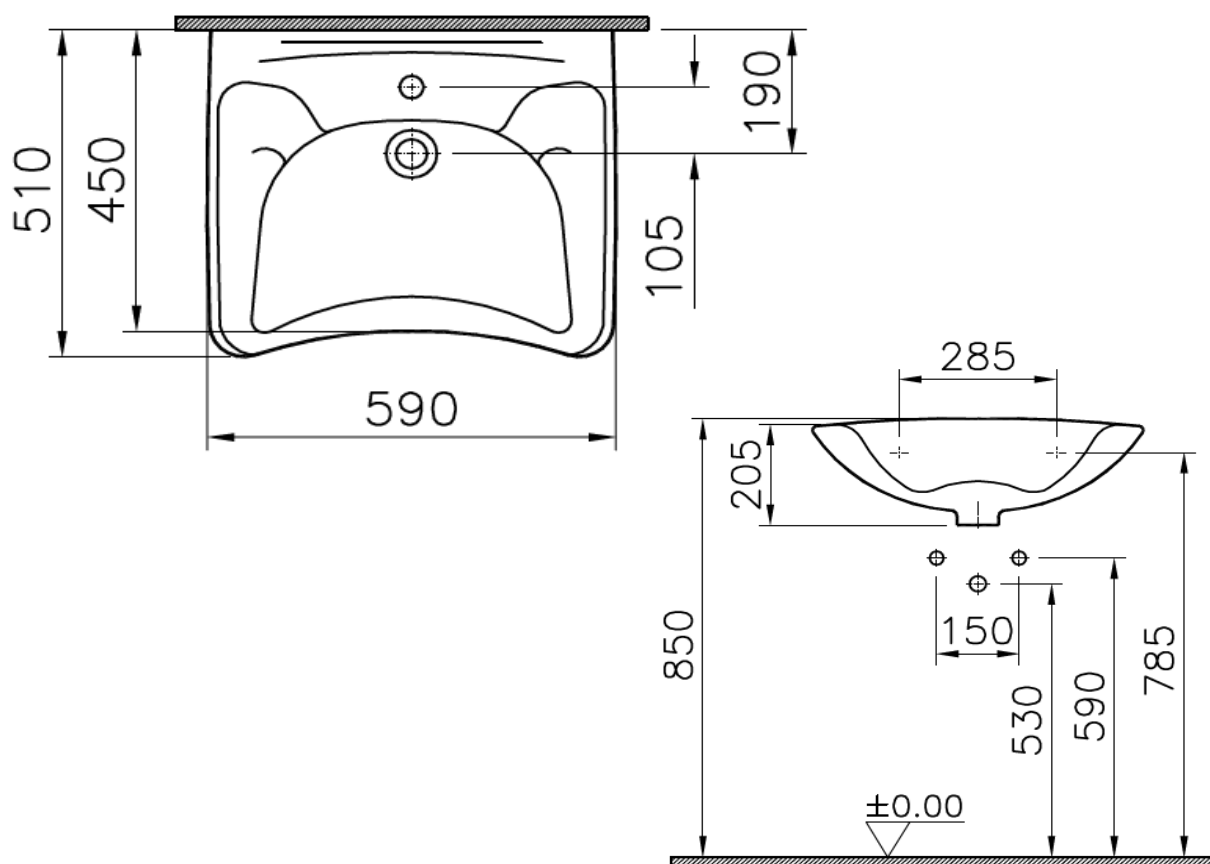

MOSDÓ

MOKO-614700 | SLIM mosdó könyöktámasszal

A csaptelep nem tartozék.