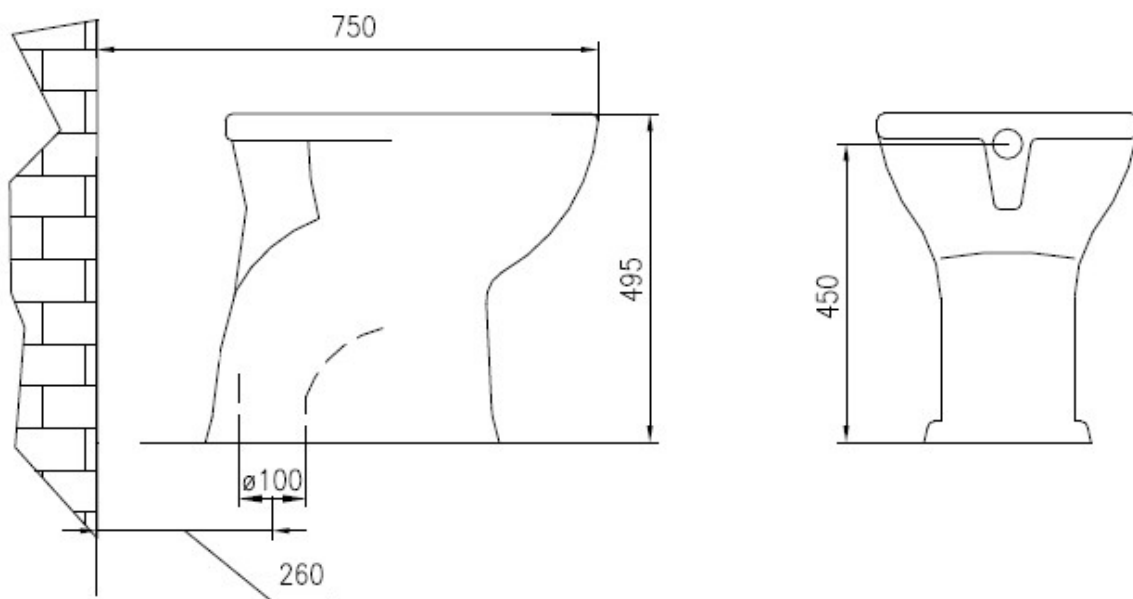

WC

MOKO-662400 | ALSÓ csatlakozású, elől zárt