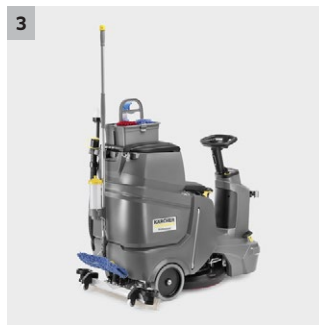

BD 50/70 R Classic Bp Pack

BD 50/70 R Bp Pack Classic egyszerűen kezelhető, felülős, fordulékony akkumulátoros súroló-szívógép tárcsafejével. Akkumulátorral és töltőkészülékkel együtt szállítva.

1 Egyszerű kezelés

3 Kompakt és keskeny dizájn

- Különösen fordulékony készülék.
- Jó rálátás a tisztítandó felületekre.

4 Opcionális tartozék: előseprőmop

- Felveszi a száraz szennyeződést ezzel elősegítve a tisztítási eljárást
- Segít eltávolítani a dugulást a csatornából

BD 50/70 R Classic Bp Pack

- Kompakt és keskeny dizájn
- Extrém egyszerű és intuitív kezelés
- Nagyteljesítményű akkumulátor és töltőkészülék megtalálható a szállított csomagban

Cikkszám	1.161-071.0	
EAN kód	4054278239866	
Friss-/szennyezettvíz-tartály	l	70 / 75
Felületi teljesítmény, elméleti	m²/h	2805
Kefefordulatszám	rpm	180
Kefenyomás	Kefenyomás (g/cm²) / kg	13 / 20
Akkumulátorfeszültség	V	24
Akkumulátorkapacitás	Akkumulátor (Ah/V)	105
Felvételi teljesítmény	W	1400
Súly (kiegészítőkkal)	kg	190,3
Méretek (hosszúság × szélesség × magasság)	mm	1310 × 590 × 1060
Tárcsakéfe		■
Menetmeghajtás		■
Akkumulátor és töltőkészülék		■
Akkumulátor		■
Automatikus vízstopp		■
Beépített tisztítószer adagolás		-
Mágnesszelep		■
2 tartályos rendszer		■
■ Alaptartozék		