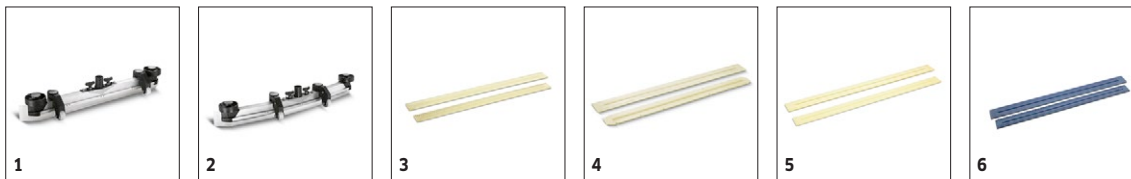

BD 50/70 R CLASSIC BP PACK 1.161-071.0

KÄRCHER

		Cikkszám	Hossz	Szín	Meny-nyiség			Leírás
Szívógerenda komplett								
Szívógerenda	1	4.777-401.0	850 mm	áttetsző	1 darab			☐
Szívógerenda, ívelt	2	4.777-411.0	850 mm	áttetsző	1 darab			☐
Szívóajkak szívógerendákhoz								
Szívóajkak	3	6.273-207.0	890 mm	áttetsző	2 parts			☐
	4	6.273-229.0	890 mm	áttetsző	2 parts			☐
	5	6.273-290.0	890 mm	áttetsző	2 parts			☐
	6	6.273-213.0	890 mm	kék	2 parts			☐

■ Alaptartozék   □ Opcionális tartozék