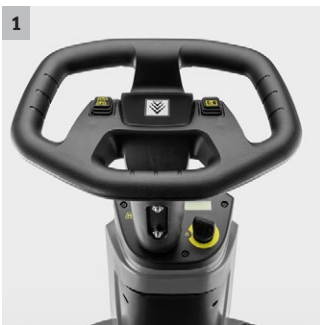

BD 50/70 R Classic Bp Pack

BD 50/70 R Bp Pack Classic egyszerűen kezelhető, felülős, fordulékony akkumulátoros súroló-szívógép tárcsafejével. Akkumulátorral és töltőkészülékkel együtt szállítva.

1 Egyszerű kezelés

3 Kompakt és keskeny dizájn

- Különösen fordulékony készülék.
- Jó rálátás a tisztítandó felületekre.

4 Opcionális tartozék: előseprőmop

- Felveszi a száraz szennyeződést ezzel elősegítve a tisztítási eljárást
- Segít eltávolítani a dugulást a csatornából