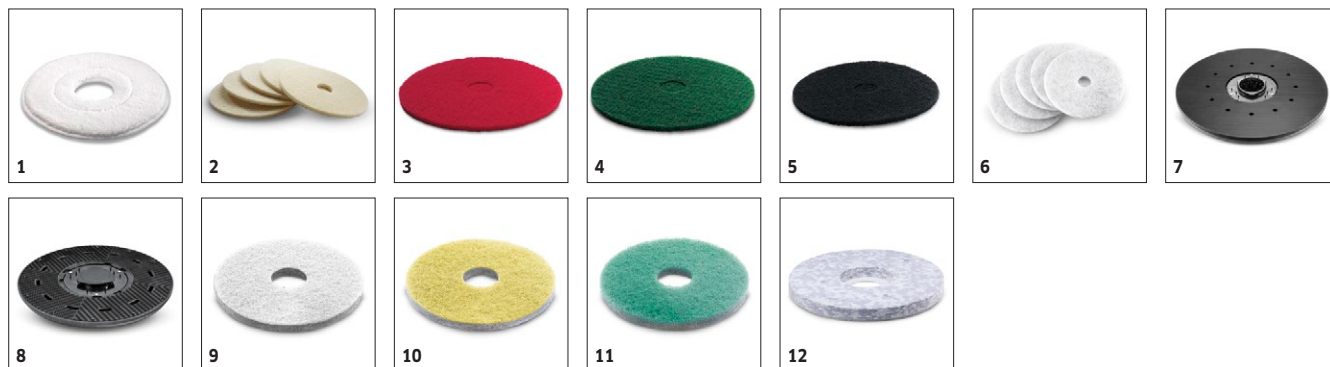

■ Alaptartozék □ Opcionális tartozék

BD 50/70 R CLASSIC BP PACK

1.161-071.0

KÄRCHER

		Cikkszám	Keménység / kefe típusa	Átmérő	Szín	Meny-nyiség	Leírás	
Mikroszálás pad								
Mikroszálás pad	1	6.371-271.0	mikroszálás	508 mm	fehér	5 darab	5 fehér mikroszálás pad központosító nyílással és 508 mm átmérővel. Kiváló, a pórusok mélyére ható tisztítóerő csiszolt padlólapokon is. Alkalmas pl. BD 100/250 R és BDS 51/180 C típusokhoz.	<input type="checkbox"/>
Pad-ek								
Pad	2	6.369-468.0	puha	508 mm	bézs	5 darab	Finom szemcsézettel, padlók polírozásához.	<input type="checkbox"/>
	3	6.369-079.0	közepesen puha	508 mm	piros	5 darab	Puha, piros, 480 mm	<input type="checkbox"/>
	4	6.369-078.0	közepesen kemény	508 mm	zöld	5 darab	Közepes, zöld, 480 mm	<input type="checkbox"/>
	5	6.369-077.0	kemény	508 mm	fekete	5 darab	Kemény fekete, 480 mm	<input type="checkbox"/>
	6	6.371-146.0	puha	500 mm	bézs/natúr	5 darab	Természetes szálakkal, polírozásához. A lábbelik okozta csikokat is nagyon jól eltávolítja.	<input type="checkbox"/>
Pad-hajtótányér								
Pad-hajtó tányér	7	4.762-593.0		479 mm		1 darab	Melamin padek használatához szükséges, de normál padekhez is használható. Pad-hajtó tányér extra sok kampóval a pad megtartásához. Különösen erős megtartás a D 51 tisztítófej hajtótányérján.	<input type="checkbox"/>
	8	4.762-534.0		479 mm		1 darab	Paddel történő tisztításhoz. Gyorscsereelő rendszerrel és Centerlock rögzítéssel.	<input type="checkbox"/>
Gyémánt pad-ek								
Gyémántpad	9	6.371-260.0	durva	508 mm	fehér	5 darab	Fehér gyémántpad (durva) 508 mm átmérővel. Durva tisztításhoz és állagjavításhoz. Eltávolítja a kisebb karcolásokat és gondoskodik a felület tisztaságáról és selymes fényéről.	<input type="checkbox"/>
	10	6.371-261.0	közepes	508 mm	sárga	5 darab	Sárga gyémántpad (közepes) 508 mm átmérővel. Durva tisztításhoz és állagjavításhoz. Eltávolítja a finomabb karcolásokat és gondoskodik a felület egyenletességéről és csillogásáról.	<input type="checkbox"/>
	11	6.371-240.0	finom	508 mm	zöld	5 darab	Zöld gyémántpad (finom) 508 mm átmérővel. Magasfényű padlóburkolatok felpolírozásához, terazzo és természetes kő felületek gyors polírozásához.	<input type="checkbox"/>
Melamin pad-ek								
Melamin pad szett, 2db	12	6.371-025.0		508 mm	szürke/fehér	2 darab	Melamin pad szett 508 mm átmérővel 51 cm munkaszélességű vagy a D 100 kefevel felszerelt súroló-szivógépeinkhez. Mikroporózus felületek hatékony tisztításához.	<input type="checkbox"/>