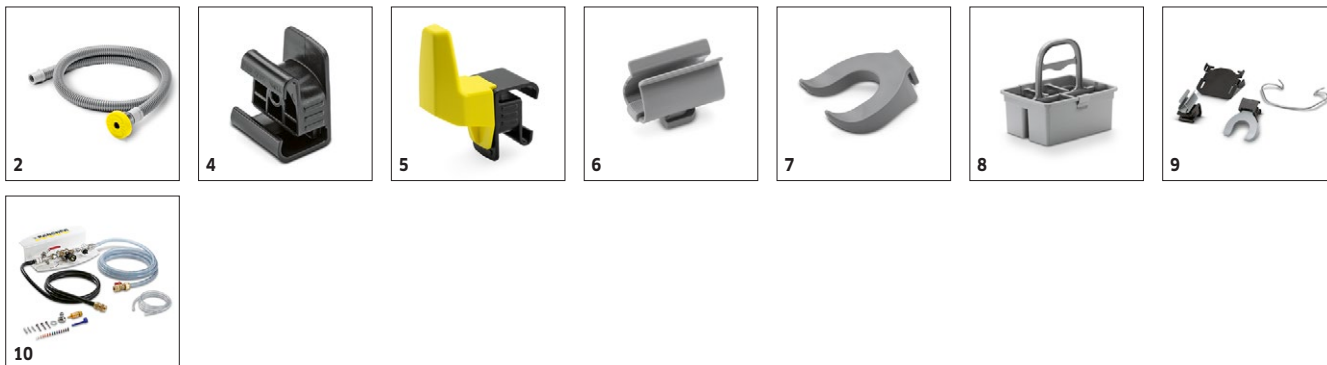

BD 50/70 R CLASSIC BP PACK

1.161-071.0

KÄRCHER

		Cikkszám	Hossz	Szín	Meny-nyiség			Leírás
Egyebek								
ecolzero beépítőkészlet	1	5.388-133.0			1 darab			Az ecolzero klíma-semleges tisztítással: a gép használatával előállított CO2 kompenzációjaként az egész világon támogatjuk az éghajlatvédelmi projekteket. ☐
Töltőtömlő	2	6.680-124.0	1,5 m		1 darab			Az 1500 mm hosszú, univerzális tölcserrel rendelkező töltőtömlő megkönnyíti a gép betöltését a vízcsapról. Minden szokásos vízcappal használható. ☐
Flottamenedzsmet modul átépítő készlet, BD 50/70	3	2.644-097.0			1 darab			A Kärcher Flotta web alapú flottakezelő rendszere lehetővé teszi a teljes flottájának teljes valós idejű figyelését minden részletben. Európa, Japán, Ausztrália számára. ☐
Home Base tartozékok								
Homebase adapter	4	5.035-488.0			1 darab			Rögzítő a különböző horgokhoz és kapcsokhoz a gépen. ☐
Univerzális akasztó szett	5	4.070-075.0			1 darab			Akaszto- és adapterkészlet a Home Base sínmosóhoz való rögzítéshez. Ideális a tömlők helytakarékos tárolására (például permetező szívócsatlakozó készlet) a gépen. ☐
Akaszto, szürke	6	6.980-078.0			1 darab			Moptartó a mop géphez való rögzítéséhez. Csak a Homebase adapterrel (5.035-488.0) használható. ☐
Flakon tartó	7	6.980-080.0			1 darab			Permetező flakonok szállítására alkalmas - csak a Home Base adapterrel 5.035-488.0 együtt. ☐
Homebase boks szett	8	4.035-406.0			1 darab			A Box készlet elegendő helyet biztosít három tisztítószerflakonnak törülközőkkel, kaparókkal, tartalék szemetes zsákokkal, kesztyűkkel együtt. ☐
Homebase készlet, moptartó	9	4.039-271.0			1 darab			A moptartó lehetővé teszi, hogy mopot vigyen a gépen. Könnyű rögzítés, kényelmes használat. ☐
Tisztítószer adagoló								
Tisztítószer-fali adagoló készlet	10	2.641-811.0			1 darab			A csaphoz csatlakoztatás után tisztítószerrel tölthetsz a frissvíz tartályba, és szükség szerint hígíthatod is. Használható a töltőrendszer rögzítő készlettel is. Visszaáramlás-gátlóval együtt. ☐

■ Alaptartozék □ Opcionális tartozék